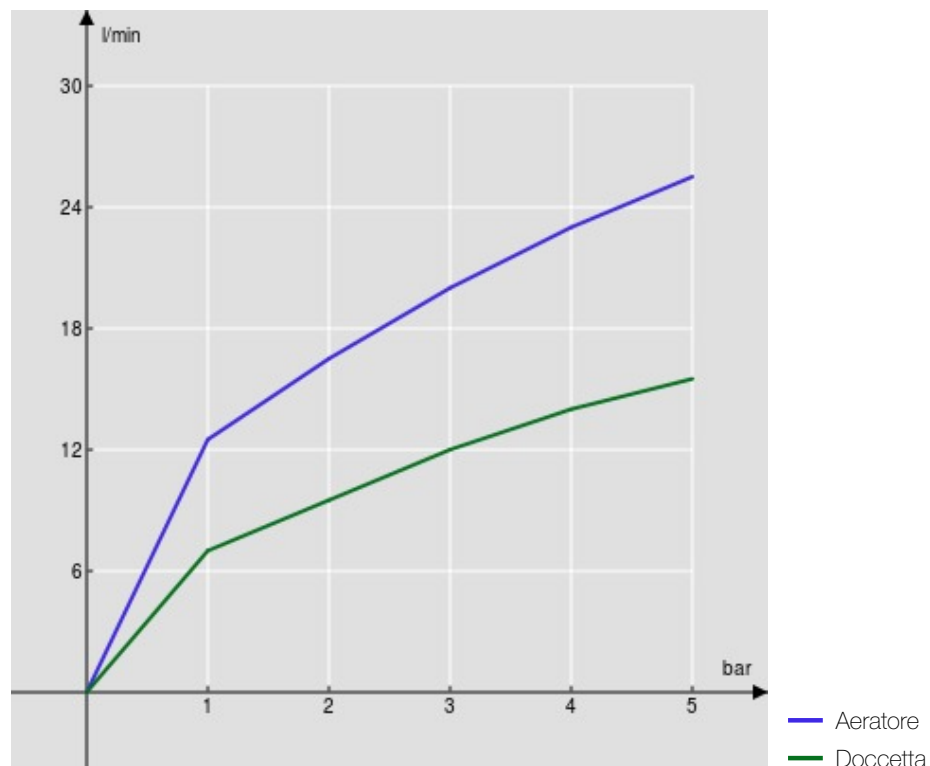

SPECIFICHE

Monocomando esterno con set doccia  
Velvet black  
Aeratore anticalcare M 28 x 1  
Supporto doccetta orientabile  
Doccetta monogetto e flessibile 150 cm  
Limitatore di portata con freno al 50%  
Imballo: 25,1 x 21 x 17 cm / 0,00896 m<sup>3</sup>

DIAGRAMMA DI PORTATA: ACQUA CALDA/FREDDA

DIAGRAMMA DI PORTATA: ACQUA MISCELATA