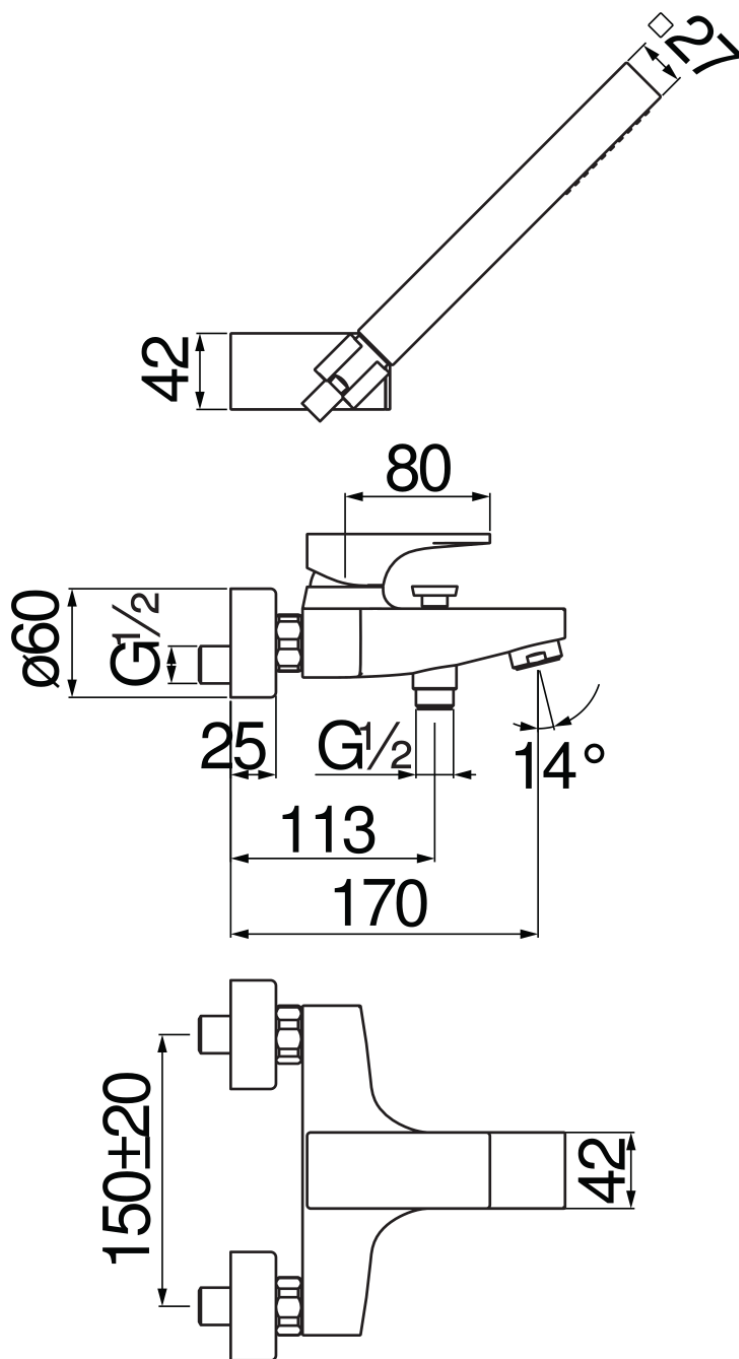

SPECIFICHE

Monocomando esterno con set doccia  
Velvet black  
Aeratore anticalcare M 28 x 1  
Supporto doccetta orientabile  
Doccetta monogetto e flessibile 150 cm  
Limitatore di portata con freno al 50%  
Imballo: 25,1 x 21 x 17 cm / 0,00896 m<sup>3</sup>

DIAGRAMMA DI PORTATA: ACQUA CALDA/FREDDA

DIAGRAMMA DI PORTATA: ACQUA MISCELATA